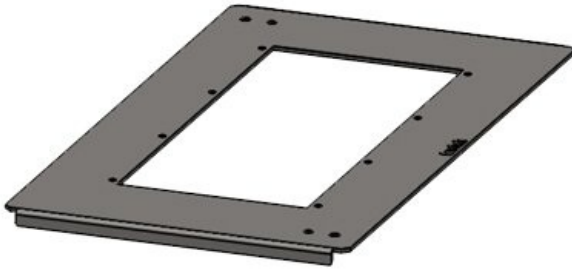

KDR-BMP-TS8 600|400

Sipariş No.	43300	Bu Pano genişliği uygun	600 mm
EAN	4251269309	Bu Pano derinliği uygun	400 mm
Paket içi miktarı	1	Orta direk	hayır
Yükseklik	12 mm	Modül plakası	1
Bu pano uygun	Rittal TS 8	adet sayısı	
Uzunluk	468 mm		
Genişlik	262 mm