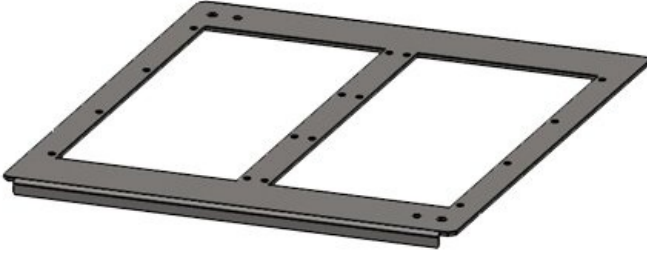

KDR-BMP-TS8 1000|500

Sipariş No.	43314	Bu Pano	1.000 mm
EAN	4251269309	genişliği uygun	
	731	Bu Pano	500 mm
Paket içi miktarı	1	derinliği uygun	
Yükseklik	12 mm	Orta direk	evet
Bu pano uygun	Rittal TS 8	Modül plakası	2
Uzunluk	427 mm	adet sayısı	
Genişlik	362 mm