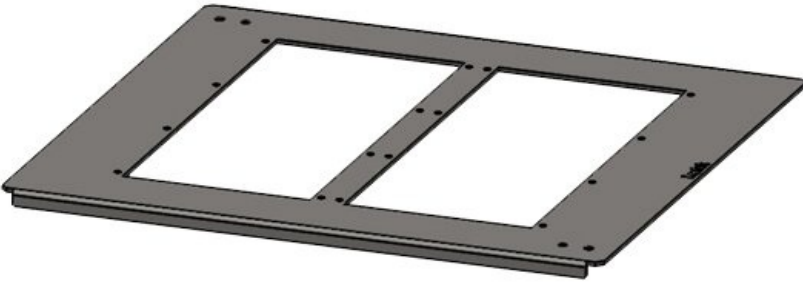

KDR-BMP-TS8 1000|600

Sipariş No.	43316	Bu Pano	1.000 mm
EAN	4251269309	genişliği uygun	
	748	Bu Pano	600 mm
Paket içi miktarı	1	derinliği uygun	
Yükseklik	12 mm	Orta direk	evet
Bu pano uygun	Rittal TS 8	Modül plakası	2
Uzunluk	427 mm	adet sayısı	
Genişlik	462 mm