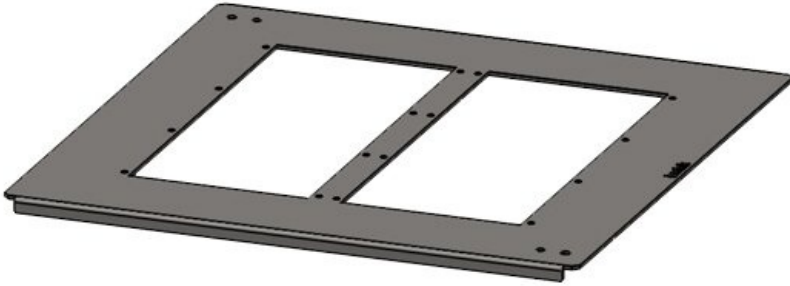

KDR-BMP-TS8 600|600

Sipariş No.	43304	Bu Pano	600 mm
EAN	4251269309	genişliği uygun	
	687	Bu Pano	600 mm
Paket içi miktarı	1	derinliği uygun	
Yükseklik	12 mm	Orta direk	hayır
Bu pano uygun Rittal TS 8		Modül plakası	2
Uzunluk	468 mm	adet sayısı	
Genişlik	462 mm