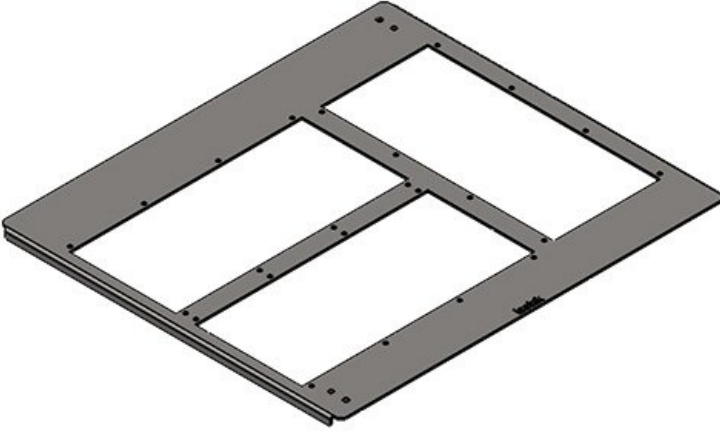

KDR-BMP-TS8 1200|600-r

Sipariş No.	43324	Bu Pano	1.200 mm
EAN	4251269309	geniřliđi uygun	
	786	Bu Pano	600 mm
Paket ii miktarı	1	derinliđi uygun	
Yükseklik	12 mm	Orta direk	evet
Bu pano uygun	Rittal TS 8	Modül plakası	3
Uzunluk	527 mm	adet sayısı	
Geniřlik	462 mm