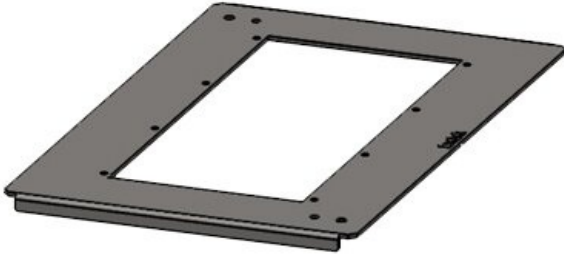

KDR-BMP-TS8 1000|400

Sipariş No.	43312	Bu Pano	1.000 mm
EAN	4251269309	genişliği uygun	
	724	Bu Pano	400 mm
Paket içi miktarı	1	derinliği uygun	
Yükseklik	12 mm	Orta direk	evet
Bu pano uygun Rittal TS 8		Modül plakası	1
Uzunluk	427 mm	adet sayısı	
Genişlik	262 mm