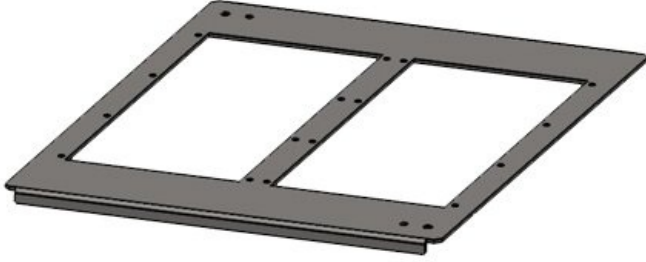

KDR-BMP-TS8 600|500

Sipariş No.	43302	Bu Pano	600 mm
EAN	4251269309	genişliği uygun	
	670	Bu Pano	500 mm
Paket içi miktarı	1	derinliği uygun	
Yükseklik	12 mm	Orta direk	hayır
Bu pano uygun Rittal TS 8		Modül plakası	2
Uzunluk	468 mm	adet sayısı	
Genişlik	362 mm