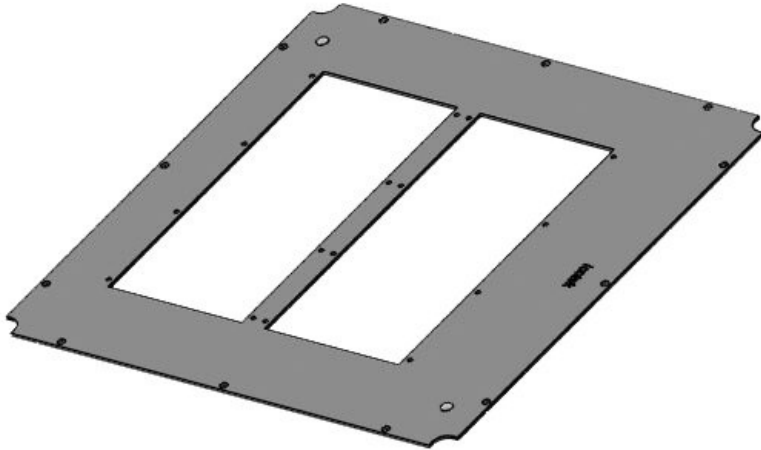

KDR-BMP-TS8 sacının sabitlenmesi, standart panolarda olduđu gibi, TS 8 panolarda bulunan tırnaklar ile yapılır. KDR-BMP -VX25 sacları ise standart panolardaki gibi VX25 vidaları ile yapılır.

Pano taban saclarına talep üzerine farklı icotek MP modül plakaları monte edilebilir.

IP54

RoHS
compliant

REACH
COMPLIANCE

Made in
Germany

Teknik datalar

Koruma türü IP (EN 60529)	IP54
Malzeme	Çelik, çinko kaplama

Avantajlar

- Kolay montaj/demontaj
- Bu sayede sacı işlemeye gerek kalmıyor

Ürün tipleri ve boyutları

KDR-BMP-VX25 600|600

Sipariş No.	43334	Uzunluk	487 mm
EAN	4251269321	Bu Pano genişliği uygun	600 mm
Paket içi miktarı	1	Modül plakası adet sayısı	2
Genişlik	487 mm		
Yükseklik	8,5 mm		
Bu Pano derinliği uygun	600 mm		
Bu pano uygun	Rittal VX25		

KDR-BMP-VX25 800|600

Sipariş No.	43340	Uzunluk	687 mm
EAN	4251269321	Bu Pano	800 mm
	658	genişliği uygun	
Paket içi miktarı	1	Modül plakası	3
Genişlik	487 mm	adet sayısı	
Yükseklik	8,5 mm		
Bu Pano	600 mm		
derinliği uygun			
Bu pano uygun	Rittal VX25		