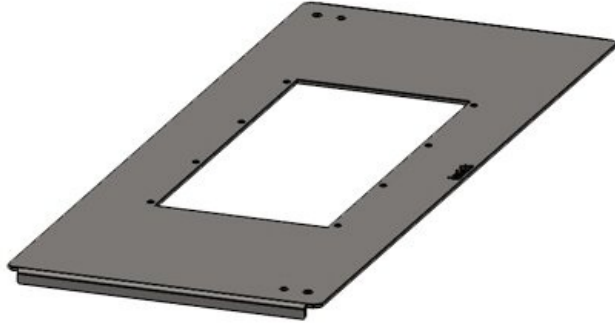

KDR-BMP-TS8 800|400

Sipariş No.	43306	Bu Pano	800 mm
EAN	4251269309	genişliği uygun	
	694	Bu Pano	400 mm
Paket içi miktarı	1	derinliği uygun	
Yükseklik	12 mm	Orta direk	hayır
Bu pano uygun Rittal TS 8		Modül plakası	1
Uzunluk	668 mm	adet sayısı	
Genişlik	262 mm