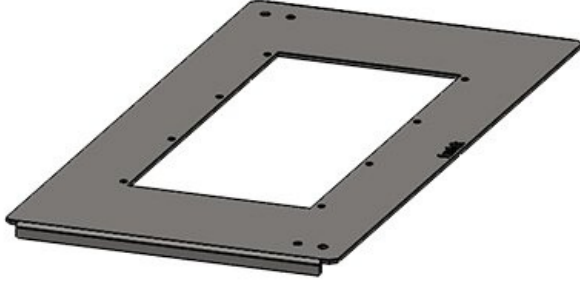

KDR-BMP-TS8 1200|400

Sipariş No.	43318	Bu Pano	1.200 mm
EAN	4251269309	genişliği uygun	
	755	Bu Pano	400 mm
Paket içi miktarı	1	derinliği uygun	
Yükseklik	12 mm	Orta direk	evet
Bu pano uygun Rittal TS 8		Modül plakası	1
Uzunluk	527 mm	adet sayısı	
Genişlik	262 mm