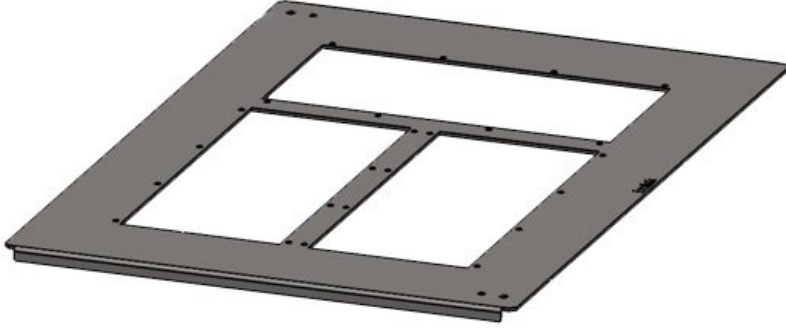

KDR-BMP-TS8 800|600

Sipariş No.	43310	Bu Pano	800 mm
EAN	4251269309	genişliği uygun	
	717	Bu Pano	600 mm
Paket içi miktarı	1	derinliği uygun	
Yükseklik	12 mm	Orta direk	hayır
Bu pano uygun Rittal TS 8		Modül plakası	3
Uzunluk	668 mm	adet sayısı	
Genişlik	462 mm